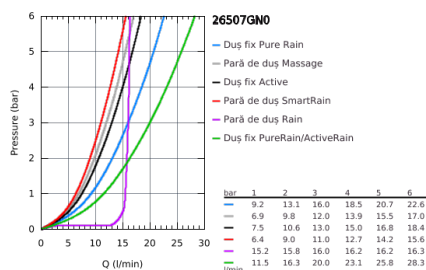

26 507 GN0 EUPHORIA SMARTCONTROL SYSTEM 310 DUO SISTEM DUȘ CU TERMOSTAT PENTRU MONTARE PE PERETE

DESCRIEREA PRODUSULUI

- compus din:
- braț de duș orizontal de 450 mm
- suport superior cu ajustare variabilă pentru adaptare minimă la găurile de fixare existente
- baterie cu termostat SmartControl aparentă
- permite selectarea între:
- duș fix Rainshower SmartActive 310
- 2 tipuri de jet:
- GROHE PureRain, ActiveRain
- pară de duș Euphoria 110 Massage, suprafață de pulverizare albă
- 3 tipuri de jet:
- Rain, SmartRain, Massage
- ajustabil în înălțime cu element culisant
- furtun de duș Silverflex 1.750 mm (28 388 000)
- pulverizare perfectă cu tehnologia GROHE DreamSpray
- finisaj GROHE StarLight
- fără risc de opărire cu GROHE CoolTouch
- GROHE TurboStat cartuș compactcu termoelement din ceară
- GROHE EcoJoy tehnologie pentru reducerea consumului de apă
- cu oprire de siguranță la 38°C GROHE SafeStop
- limitare opțională de temperatură la 43°C GROHE SafeStop Plus inclusă
- GROHE SmartControl - buton pentru comanda ON-OFF, ajustarea debitului prin rotire, de la EcoJoy la volum complet
- etajeră de duș GROHE EasyReach integrată
- sistem anti-calcar SpeedClean
- Inner WaterGuide pentru o durabilitate crescută în utilizare
- funcția Twistfree pentru prevenirea răsucirii furtunului
- compatibil cu boilere de la 18 kW/h
- debit minim 7 l/min.