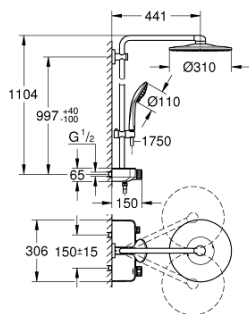

26 507 GN0 EUPHORIA SMARTCONTROL SYSTEM 310 DUO SISTEM DUȘ CU TERMOSTAT PENTRU MONTARE PE PERETE

DESCRIEREA PRODUSULUI

- compus din:
- braț de duș orizontal de 450 mm
- suport superior cu ajustare variabilă pentru adaptare minimă la găurile de fixare existente
- baterie cu termostat SmartControl aparentă
- permite selectarea între:
- duș fix Rainshower SmartActive 310
- 2 tipuri de jet:
- GROHE PureRain, ActiveRain
- pară de duș Euphoria 110 Massage, suprafață de pulverizare albă
- 3 tipuri de jet:
- Rain, SmartRain, Massage
- ajustabil în înălțime cu element culisant
- furtun de duș Silverflex 1.750 mm (28 388 000)
- pulverizare perfectă cu tehnologia GROHE DreamSpray
- finisaj GROHE StarLight
- fără risc de opărire cu GROHE CoolTouch
- GROHE TurboStat cartuș compactcu termoelement din ceară
- GROHE EcoJoy tehnologie pentru reducerea consumului de apă
- cu oprire de siguranță la 38°C GROHE SafeStop
- limitare opțională de temperatură la 43°C GROHE SafeStop Plus inclusă
- GROHE SmartControl - buton pentru comanda ON-OFF, ajustarea debitului prin rotire, de la EcoJoy la volum complet
- etajeră de duș GROHE EasyReach integrată
- sistem anti-calcar SpeedClean
- Inner WaterGuide pentru o durabilitate crescută în utilizare
- funcția Twistfree pentru prevenirea răsucirii furtunului
- compatibil cu boilere de la 18 kW/h
- debit minim 7 l/min.

26 507 GN0 EUPHORIA SMARTCONTROL SYSTEM 310 DUO SISTEM DUȘ CU TERMOSTAT PENTRU MONTARE PE PERETE